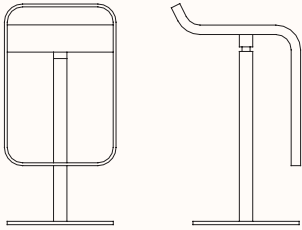

## Stainless Steel:

Aluminum  
Ribbed

White  
Ribbed

**Dimensions:**

**Swivel Stool - Height Adjustable  
S79**

OW 420mm  
OD 420mm  
SH 550-670mm  
OH 630-750mm

**Swivel Stool - Height Adjustable  
S80/S83**

OW 420mm  
OD 420mm  
SH 660-790mm  
OH 740-870mm

**Swivel Stool - Fixed Height  
S81**

OW 420mm  
OD 420mm  
SH 800mm  
OH 880mm