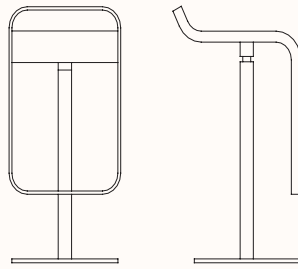

## Stainless Steel:

Aluminum  
Ribbed

White  
Ribbed

**Dimensions:**

**Swivel Stool - Height Adjustable  
S79**

OW 420mm  
OD 420mm  
SH 550-670mm  
OH 630-750mm

**Swivel Stool - Height Adjustable  
S80/S83**

OW 420mm  
OD 420mm  
SH 660-790mm  
OH 740-870mm

**Swivel Stool - Fixed Height  
S81**

OW 420mm  
OD 420mm  
SH 800mm  
OH 880mm