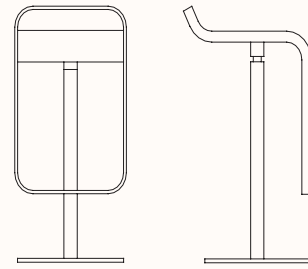

## Stainless Steel:

Aluminum  
Ribbed

White  
Ribbed

**Dimensions:**

**Swivel Stool - Height Adjustable  
S79**

OW 420mm  
OD 420mm  
SH 550-670mm  
OH 630-750mm

**Swivel Stool - Height Adjustable  
S80/S83**

OW 420mm  
OD 420mm  
SH 660-790mm  
OH 740-870mm

**Swivel Stool - Fixed Height  
S81**

OW 420mm  
OD 420mm  
SH 800mm  
OH 880mm