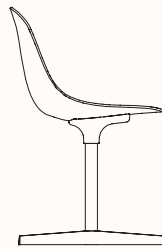

### Shell:

### Powder coat:

**Dimensions:**

**Sled Base  
S160**

OW 480mm  
OD 510mm  
SH 450mm  
OH 770mm

**4 Legs  
S161**

OW 480mm  
OD 510mm  
SH 450mm  
OH 770mm

**4 Wooden Legs  
S164**

OW 480mm  
OD 510mm  
SH 450mm  
OH 770mm

**4 Star Swivel  
S162**

OW 480mm  
OD 510mm  
SH 450mm  
OH 770mm