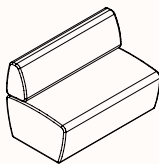

Refer to Zenith House Fabric/Leather Specification

Optional Arm: Upholstered in approved commercial Zenith House fabrics or COM

Dimensions

Arm

OW 60mm
OD 740mm
OH 640mm

**600 Lounge

OW 600mm
OD 736mm
SD 490mm
SH 450mm
OH 817mm

**1200 Lounge

OW 1200mm
OD 736mm
SD 490mm
SH 450mm
OH 817mm

Corner

OW 738mm
OD 738mm
SD 490mm
SH 450mm
OH 817mm

Concave

OW 1015mm
OD 778mm
SD 490mm
SH 450mm
OH 817mm

**Convex

OW 1015mm
OD 778mm
SD 490mm
SH 450mm
OH 817mm