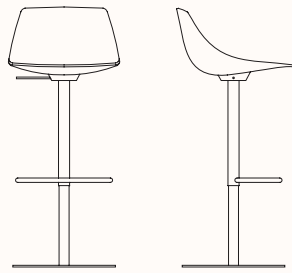

## Powder coat:

**Dimensions:**

**Round Base - Height Adjustable  
S104T**

OW 400mm  
OD 430mm  
SH 540-790mm  
OH 750-1000mm

**Square Base - Height Adjustable  
S104**

OW 400mm  
OD 430mm  
SH 540-790mm  
OH 750-1000mm

**Sled Base  
S104\_65**

OW 430mm  
OD 430mm  
SH 650mm  
OH 890mm

**Sled Base  
S104\_75**

OW 430mm  
OD 430mm  
SH 750mm  
OH 990mm

**4 Wooden Legs  
S105\_65**

OW 440mm  
OD 430mm  
SH 650mm  
OH 890mm

**4 Wooden Legs  
S105\_75**

OW 440mm  
OD 430mm  
SH 750mm  
OH 990mm