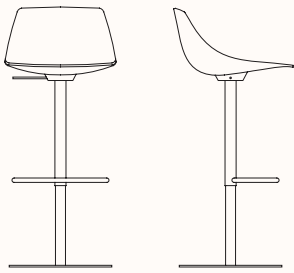

## Powder coat:

**Dimensions:**

**Round Base - Height Adjustable  
S104T**

OW 400mm  
OD 430mm  
SH 540-790mm  
OH 750-1000mm

**Square Base - Height Adjustable  
S104**

OW 400mm  
OD 430mm  
SH 540-790mm  
OH 750-1000mm

OW 440mm  
OD 430mm  
SH 750mm  
OH 990mm