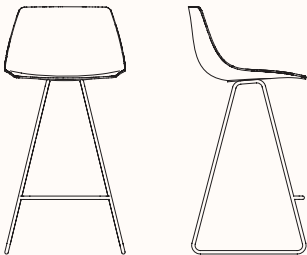

## Powder coat:

**Dimensions:**

**Round Base - Height Adjustable  
S104T**

OW 400mm  
OD 430mm  
SH 540-790mm  
OH 750-1000mm

**Square Base - Height Adjustable  
S104**

OW 400mm  
OD 430mm  
SH 540-790mm  
OH 750-1000mm

**Sled Base  
S104\_65**

OW 430mm  
OD 430mm  
SH 650mm  
OH 890mm

**Sled Base  
S104\_75**

OW 430mm  
OD 430mm  
SH 750mm  
OH 990mm

**4 Wooden Legs  
S105\_65**

OW 440mm  
OD 430mm  
SH 650mm  
OH 890mm

**4 Wooden Legs  
S105\_75**