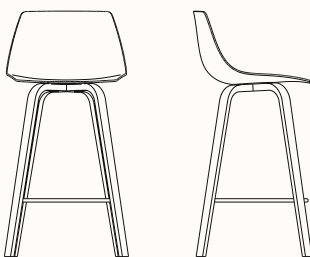

## Powder coat:

**Dimensions:**

**Round Base - Height Adjustable  
S104T**

OW 400mm  
OD 430mm  
SH 540-790mm  
OH 750-1000mm

**Square Base - Height Adjustable  
S104**

OW 400mm  
OD 430mm  
SH 540-790mm  
OH 750-1000mm

**Sled Base  
S104\_65**

OW 430mm  
OD 430mm  
SH 650mm  
OH 890mm

**Sled Base  
S104\_75**

OW 430mm  
OD 430mm  
SH 750mm  
OH 990mm

**4 Wooden Legs  
S105\_65**

OW 440mm  
OD 430mm  
SH 650mm  
OH 890mm

**4 Wooden Legs  
S105\_75**