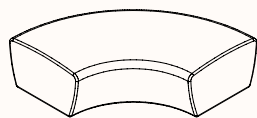

**1200 Lounge

OW 1200mm
OD 736mm
SD 490mm
SH 450mm
OH 817mm

Corner

OW 738mm
OD 738mm
SD 490mm
SH 450mm
OH 817mm

Concave

OW 1015mm
OD 778mm
SD 490mm
SH 450mm
OH 817mm

**Convex

OW 1015mm
OD 778mm
SD 490mm
SH 450mm
OH 817mm

**Double Concave

OW 1876mm
OD 904mm
SD 490mm
SH 450mm
OH 817mm

**Double Convex

OW 1876mm
OD 904mm
SD 490mm
SH 450mm
OH 817mm

600 Ottoman

OW 600mm
OD 736mm
SD 736mm
SH 450mm
OH 450mm

1200 Ottoman

OW 1200mm
OD 736mm
SD 736mm
SH 450mm
OH 450mm

Corner Ottoman

OW 736mm
OD 736mm
SD 736mm
SH 450mm
OH 450mm

Fixed upholstered arm (**compatible with specific models)

Dimensions

Curved Ottoman

OW 1015mm
OD 7778mm
SD 736mm
SH 450mm
OH 450mm

Double Curved Ottoman

OW 1876mm
OD 904mm
SD 736mm
SH 450mm
OH 450mm

1100 Round Ottoman

OW 1100mm
OD 1100mm
SD 1000mm
SH 450mm
OH 450mm

Mobile Stool

OW 580mm
OD 580mm
SD 415mm
SH 500mm
OH 500mm