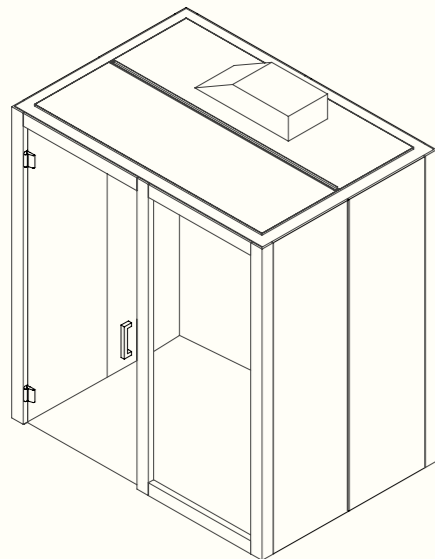

Verse 1

单人私密工作舱

Verse 1允许员工将自己远离开放、喧闹的工作场所的干扰。这是房间内的一个房间，员工可在这里不受干扰地接听私人电话或主持在线会议。它还配备了一个架子，供员工集中工作时放置设备，以及一个画廊轨道用于悬挂工具便于头脑风暴。

配件：

白板或软木板配件

空气通风：

Verse 1具有适用于小空间的抽气气流，空间内1人的最大额定流量为30升/秒。

照明：

配件：

白板或软木板配件
3种标准房间尺寸（宽 x 深），2种可用高度
媒体板和搁板

空气通风：

Verse 2采用感应式气流，为更大的房间提供更洁净、更好的空气交换，最大额定功率为250-166升/秒，可供2-3人在空间内使用。

照明：

Verse 2配备19W/m的LED灯带照明和驱动器，适用于不同大小的房间，具有1800lm/m的自然白色（4000K）。灯光亮度可以通过调光器控制，当房间无人时，可以通过PIR传感器关闭。

Verse 3

宽敞会议室

作为一个扩展空间，Verse 3为您的工作场所增添了一个宽敞的会议场所，并增强了私密性，同时完全符合DDA标准。

Verse 3可以营造氛围，为正在讨论的小组减少工作场所的嘈杂声，为专注于外面的人减少私密空间内谈话的噪音。

配件：

白板或软木板配件
媒体板可容纳42" - 65"电视机
可坐可站的壁挂式桌子
4种标准房间尺寸（宽 x 深），2种可用高度
左侧或右侧门把手

空气通风：