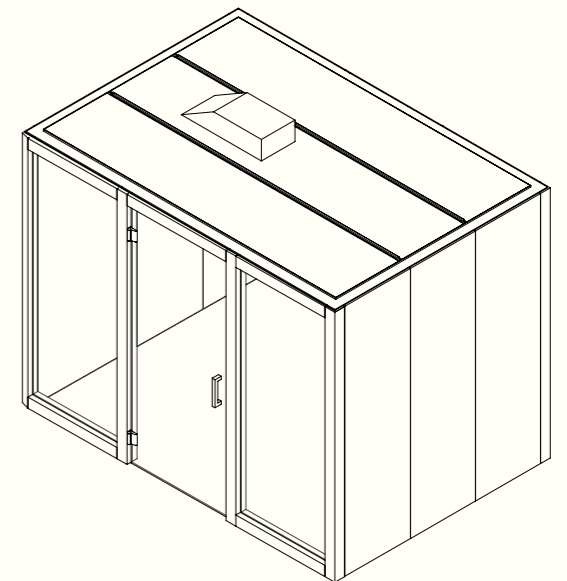

照明：

Verse 3配备19W/m的LED灯带照明和驱动器，适用于不同大小的房间，具有1800lm/m的自然白色（4000K）。灯光亮度可以通过调光器控制，当房间无人时可通过PIR传感器关闭。