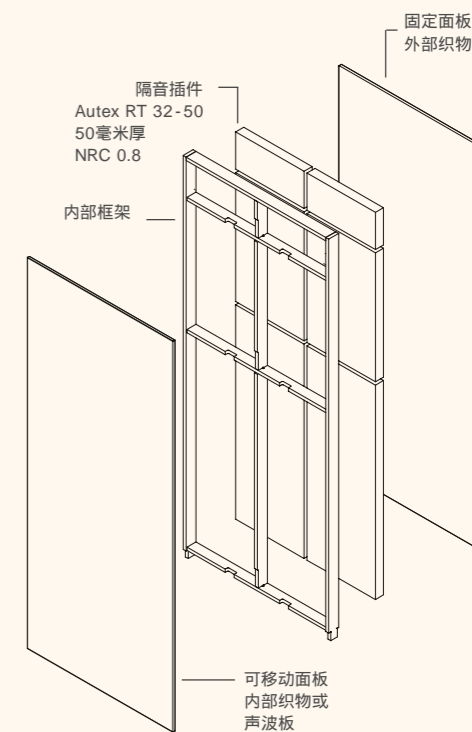

音响效果

绿色之星3级认证音响效果

Verse已通过ISO 717-1:2004《声学-建筑物和建筑构件的隔声等级-空气隔声》测试。

独立声学测试表明，Verse的音响效果可获得绿色之星3级认证，根据所选墙壁类型和材料的不同，在40分贝的环境噪声下，可达到32-39分贝，隐私等级为67-74级。

在相邻房间里可听到正常的语音对话，但听不清声音。