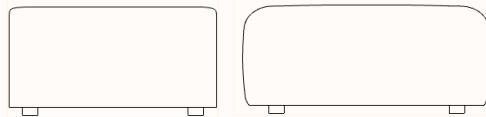

**Studio Medium**

OW 800mm  
OD 960mm  
SH 470mm  
SD 620mm  
OH 700mm

**Studio Large**

OW 1200mm  
OD 960mm  
SH 470mm  
SD 620mm  
OH 700mm

**Studio Corner**

OW 1100mm  
OD 960mm  
SH 470mm  
SD 620mm  
OH 700mm

**Studio Curve**

OW 1250mm  
OD 960mm  
SH 470mm  
SD 610mm  
OH 700mm

**Ottoman**

OW 800mm  
OD 960mm  
OH 470mm

**Ottoman Classic**

OW 800mm  
OD 900mm  
OH 470mm