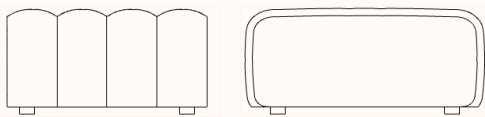

**Studio Medium**

OW 800mm  
OD 960mm  
SH 470mm  
SD 620mm  
OH 700mm

**Studio Large**

OW 1200mm  
OD 960mm  
SH 470mm  
SD 620mm  
OH 700mm

**Studio Corner**

OW 1100mm  
OD 960mm  
SH 470mm  
SD 620mm  
OH 700mm

**Studio Curve**

OW 1250mm  
OD 960mm  
SH 470mm  
SD 610mm  
OH 700mm

**Ottoman**

OW 800mm  
OD 960mm  
OH 470mm

**Ottoman Classic**

OW 800mm  
OD 900mm  
OH 470mm

## Dimensions