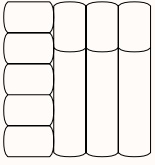

Studio Medium

OW 800mm
OD 960mm
SH 470mm
SD 620mm
OH 700mm

Studio Large

OW 1200mm
OD 960mm
SH 470mm
SD 620mm
OH 700mm

Studio Corner

OW 1100mm
OD 960mm
SH 470mm
SD 620mm
OH 700mm

Studio Curve

OW 1250mm
OD 960mm
SH 470mm
SD 610mm
OH 700mm

Ottoman

OW 800mm
OD 960mm
OH 470mm

Ottoman Classic

OW 800mm
OD 900mm
OH 470mm

Dimensions

Studio Armrest Right

OW 930mm
OD 960mm
SH 470mm
SD 620mm
OH 700mm

Small Armrest Left

OW 930mm
OD 960mm
SH 470mm
SD 620mm
OH 700mm

Medium Armrest Right

OW 1130mm
OD 960mm
SH 470mm
SD 620mm
OH 700mm

Medium Armrest Left

OW 1130mm
OD 960mm
SH 470mm
SD 620mm
OH 700mm

Large Armrest Right

OW 1530mm
OD 960mm
SH 470mm
SD 620mm
OH 700mm

Large Armrest Left

OW 1530mm
OD 960mm
SH 470mm
SD 620mm
OH 700mm

Half Corner

OW 550mm
OD 960mm
SH 470mm
SD 620mm
OH 700mm

Dimensions

Lounge Small

OW 600mm
OD 1300mm
SH 470mm
SD 1000mm
OH 700mm

Lounge Medium