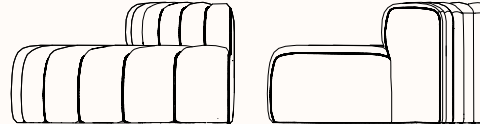

Studio Medium

OW 800mm
OD 960mm
SH 470mm
SD 620mm
OH 700mm

Studio Large

OW 1200mm
OD 960mm
SH 470mm
SD 620mm
OH 700mm

Studio Corner

OW 1100mm
OD 960mm
SH 470mm
SD 620mm
OH 700mm

Studio Curve

OW 1250mm
OD 960mm
SH 470mm
SD 610mm
OH 700mm

Ottoman

OW 800mm
OD 960mm
OH 470mm

Ottoman Classic

OW 800mm
OD 900mm
OH 470mm

Dimensions

Studio Armrest Right

OW 930mm
OD 960mm
SH 470mm
SD 620mm
OH 700mm

Small Armrest Left