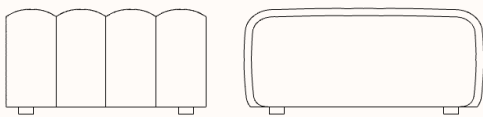

Studio Medium

OW 800mm
OD 960mm
SH 470mm
SD 620mm
OH 700mm

Studio Large

OW 1200mm
OD 960mm
SH 470mm
SD 620mm
OH 700mm

Studio Corner

OW 1100mm
OD 960mm
SH 470mm
SD 620mm
OH 700mm

Studio Curve

OW 1250mm
OD 960mm
SH 470mm
SD 610mm
OH 700mm

Ottoman

OW 800mm
OD 960mm
OH 470mm

Ottoman Classic

OW 800mm
OD 900mm
OH 470mm

Dimensions

Studio Armrest Right

OW 930mm
OD 960mm
SH 470mm
SD 620mm
OH 700mm

Small Armrest Left