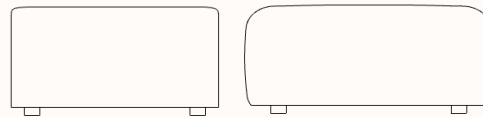

Studio Medium

OW 800mm
OD 960mm
SH 470mm
SD 620mm
OH 700mm

Studio Large

OW 1200mm
OD 960mm
SH 470mm
SD 620mm
OH 700mm

Studio Corner

OW 1100mm
OD 960mm
SH 470mm
SD 620mm
OH 700mm

Studio Curve

OW 1250mm
OD 960mm
SH 470mm
SD 610mm
OH 700mm

Ottoman

OW 800mm
OD 960mm
OH 470mm

Ottoman Classic

OW 800mm
OD 900mm
OH 470mm

Dimensions

Studio Armrest Right

OW 930mm
OD 960mm
SH 470mm
SD 620mm
OH 700mm

Small Armrest Left