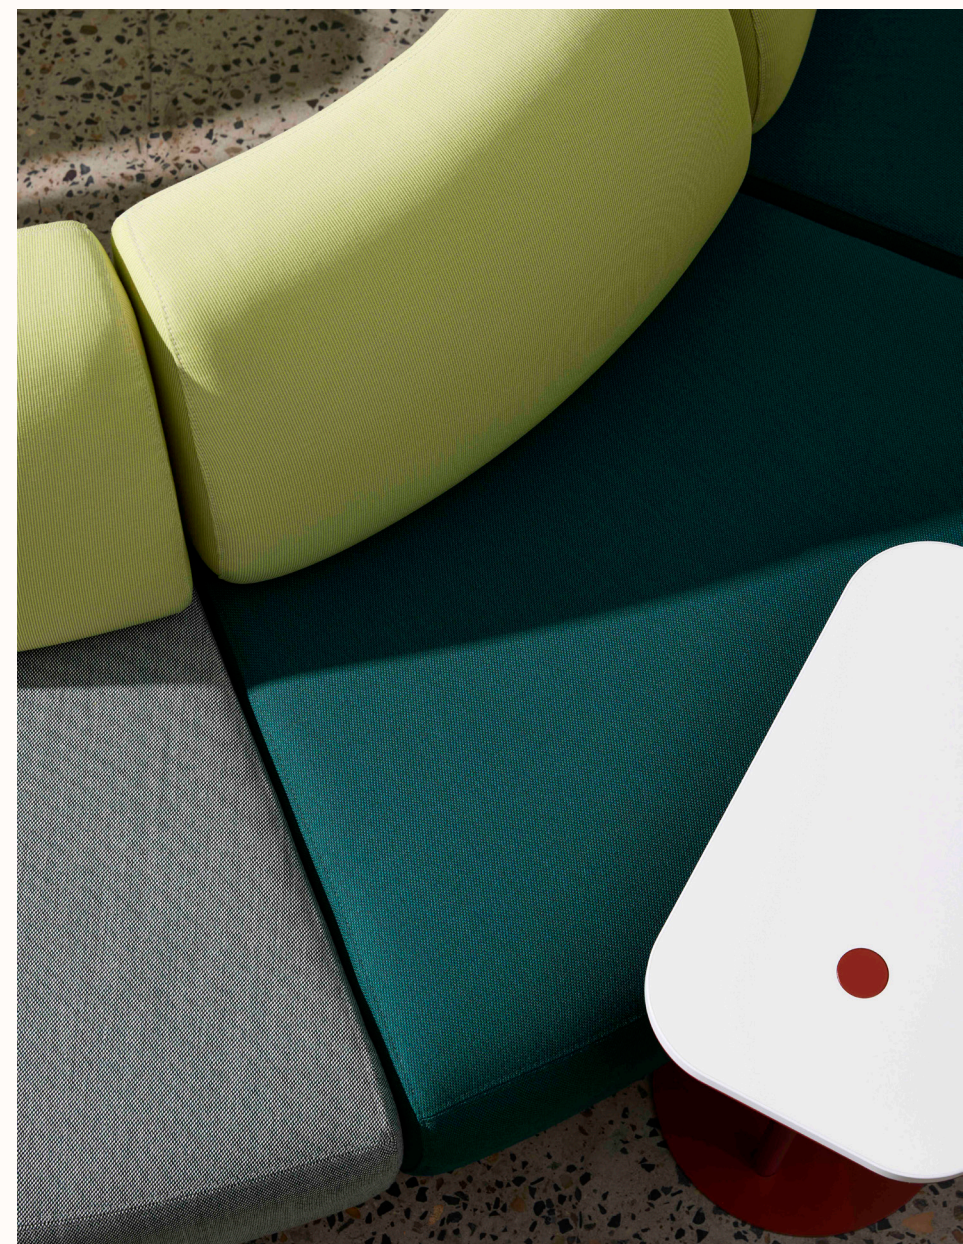

Zenith

SOL-EDT

Zenith设计工作室

更柔和

边角

设计

SOL - EDT是Zenith于 2017年推出的大获成功的 SOL - MIX系列的下一代产品：一系列具有凝聚力的休闲椅、躺椅和长椅，可根据小型或大型空间进行配置。

SOL - EDT提供了一种“柔和”的几何形状；而 SOL - MIX的锐利几何边缘已被柔和化，转而采用更圆润的角度，以符合现代混合美学。

在SOL-MIX系列取得成功的基础上，Zenith新推出的SOL-EDT系列将高性能设计与柔和、现代的美感融为一体。SOL-EDT系列拥有大量可供选择的单品，可在任何空间中搭配出独一无二的布置。

SOL-EDT提供多种尺寸的躺椅和长椅，以及凹型、凸型以及适合拐角家具，可根据用户的要求创造独特的环境。

扶手座椅可安装在各种休息室配置中，以增加舒适度或分隔座位。

Zenith

设计

工作室

我们是一家以设计和体验为本的工作室，根据我们对工作场所及行为的深入了解，打造家具解决方案。我们运用室内建筑和产品开发方面的专业知识，可为您打造出先进的高性能工作空间解决方案。