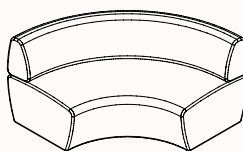

Black
Satin

Cool White
Satin

Timber:

American
Oak

Black Stained
oak

Dimensions

Arm

OW 60mm
OD 740mm
OH 640mm

**600 Lounge

OW 600mm
OD 736mm
SD 490mm
SH 450mm
OH 817mm

**1200 Lounge

OW 1200mm
OD 736mm
SD 490mm
SH 450mm
OH 817mm

Corner

OW 738mm
OD 738mm
SD 490mm
SH 450mm
OH 817mm

Concave

OW 1015mm
OD 778mm
SD 490mm
SH 450mm
OH 817mm

**Convex

OW 1015mm
OD 778mm
SD 490mm
SH 450mm
OH 817mm

**Double Concave

OW 1876mm
OD 904mm
SD 490mm
SH 450mm
OH 817mm

**Double Convex

OW 1876mm
OD 904mm
SD 490mm
SH 450mm
OH 817mm

Armchair

OW 676mm
OD 736mm
SD 490mm
SH 450mm
OH 817mm