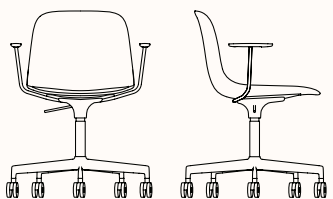

5 Star Base Height Adjustable with Armrest - S347

OW 600mm
OD 600mm
SH 410-510mm
AH 610-710mm
OH 750-850mm