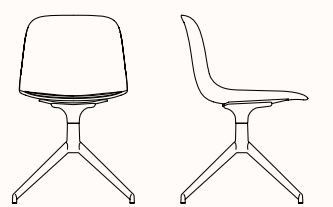

Trestle Swivel Base - S344

OW 500mm
OD 530mm
SH 430mm
OH 770mm