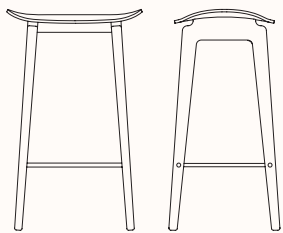

NY11 Counter 65cm

OW 405mm

OD 305mm

OH 650mm

NY11 Bar 75cm

OW 405mm

OD 305mm

OH 750mm

NY11 Counter with Backrest 65cm

OW 455mm

OD 520mm

SH 650mm

OH 980mm

NY11 Bar with Backrest 75cm

OW 455mm

OD 520mm