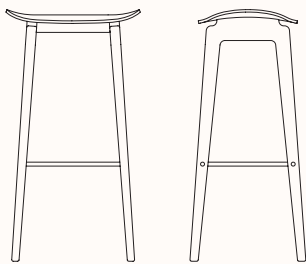

NY11 Counter 65cm

OW 405mm

OD 305mm

OH 650mm

NY11 Bar 75cm

OW 405mm

OD 305mm

OH 750mm

NY11 Counter with Backrest 65cm

OW 455mm

OD 520mm

SH 650mm

OH 980mm

NY11 Bar with Backrest 75cm

OW 455mm

OD 520mm