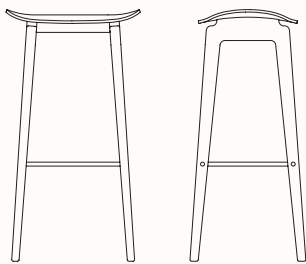

## Dimensions

### NY11 Counter 65cm

OW 405mm

OD 305mm

OH 650mm

### NY11 Bar 75cm

OW 405mm

OD 305mm

OH 750mm

### NY11 Bar with Backrest 75cm

OW 455mm

OD 520mm

SH 750mm

OH 1080mm