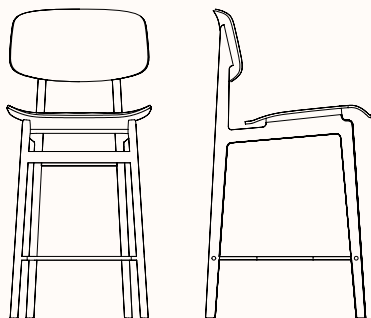

## Dimensions

### NY11 Counter 65cm

OW 405mm

OD 305mm

OH 650mm

### NY11 Bar 75cm

OW 405mm

OD 305mm

OH 750mm

### NY11 Bar with Backrest 75cm

OW 455mm

OD 520mm

SH 750mm

OH 1080mm