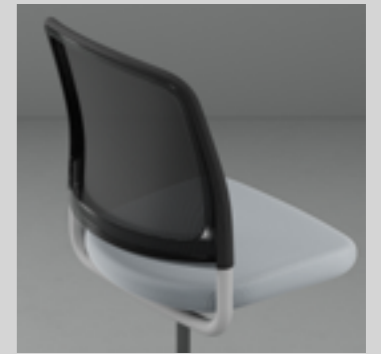

Slate

Arms

No Arm

4D Arm

Loop Arm

Options

Headrest

Adjustable Lumbar