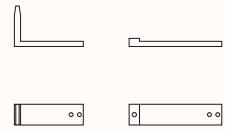

Linking bracket for Screen straight D238

OW 940mm
OD 680mm
OH 340mm

Linking bracket for Screen curved D239

OW 940mm
OD 680mm
OH 340mm