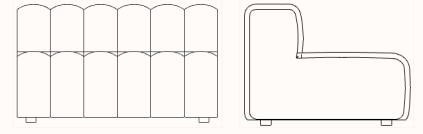

Dimensions:

Studio Small

OW 600mm
OD 960mm
SH 470mm
SD 620mm
OH 700mm

Studio Medium

OW 800mm
OD 960mm
SH 470mm
SD 620mm
OH 700mm

Studio Large

OW 1200mm
OD 960mm
SH 470mm
SD 620mm
OH 700mm

Studio Corner

OW 1100mm
OD 960mm
SH 470mm
SD 620mm
OH 700mm

Studio Curve

OW 1250mm
OD 960mm
SH 470mm
SD 610mm
OH 700mm

Ottoman

OW 800mm
OD 960mm
OH 470mm

Ottoman Classic

OW 800mm
OD 900mm
OH 470mm

Dimensions