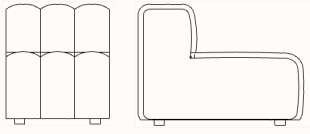

Dimensions:

Studio Small

OW 600mm
OD 960mm
SH 470mm
SD 620mm
OH 700mm

Studio Medium

OW 800mm
OD 960mm
SH 470mm
SD 620mm
OH 700mm

Studio Large

OW 1200mm
OD 960mm
SH 470mm
SD 620mm
OH 700mm

Studio Corner

OW 1100mm
OD 960mm
SH 470mm
SD 620mm
OH 700mm

Studio Curve

OW 1250mm
OD 960mm
SH 470mm
SD 610mm
OH 700mm

Ottoman

OW 800mm
OD 960mm
OH 470mm

Ottoman Classic

OW 800mm
OD 900mm
OH 470mm

Dimensions