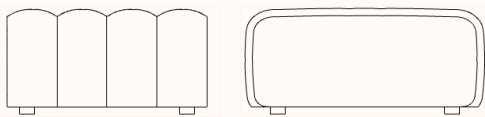

Dimensions:

Studio Small

OW 600mm
OD 960mm
SH 470mm
SD 620mm
OH 700mm

Studio Medium

OW 800mm
OD 960mm
SH 470mm
SD 620mm
OH 700mm

Studio Large

OW 1200mm
OD 960mm
SH 470mm
SD 620mm
OH 700mm

Studio Corner

OW 1100mm
OD 960mm
SH 470mm
SD 620mm
OH 700mm

Studio Curve

OW 1250mm
OD 960mm
SH 470mm
SD 610mm
OH 700mm

Ottoman

OW 800mm
OD 960mm
OH 470mm

Ottoman Classic

OW 800mm
OD 900mm
OH 470mm

Dimensions