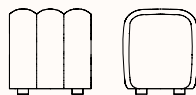

Lounge Large Short Armrest Left

OW 1530mm
OD 1300mm
SH 470mm
SD 1000mm
OH 700mm

Dimensions

Bench

OW 1200mm
OD 470mm
OH 470mm

Pouf

OW 480mm
OD 470mm
OH 470mm

Armrest

OW 200mm
OD 500mm
OH 160mm

Small Cushion

OW 500mm
OH 400mm

Large Cushion

OW 600mm
OH 500mm