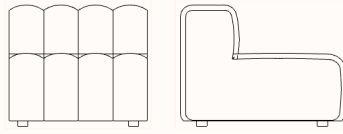

Dimensions:

Studio Small

OW 600mm
OD 960mm
SH 470mm
SD 620mm
OH 700mm

Studio Medium

OW 800mm
OD 960mm
SH 470mm
SD 620mm
OH 700mm

Studio Large

OW 1200mm
OD 960mm
SH 470mm
SD 620mm
OH 700mm

Studio Corner

OW 1100mm
OD 960mm
SH 470mm
SD 620mm
OH 700mm

Studio Curve

OW 1250mm
OD 960mm
SH 470mm
SD 610mm
OH 700mm

Ottoman

OW 800mm
OD 960mm
OH 470mm

Ottoman Classic

OW 800mm
OD 900mm
OH 470mm

Dimensions