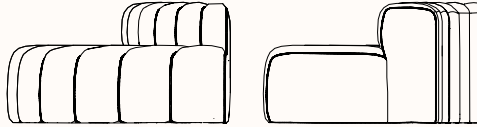

Dimensions:

Studio Small

OW 600mm
OD 960mm
SH 470mm
SD 620mm
OH 700mm

Studio Medium

OW 800mm
OD 960mm
SH 470mm
SD 620mm
OH 700mm

Studio Large

OW 1200mm
OD 960mm
SH 470mm
SD 620mm
OH 700mm

Studio Corner

OW 1100mm
OD 960mm
SH 470mm
SD 620mm
OH 700mm

Studio Curve

OW 1250mm
OD 960mm
SH 470mm
SD 610mm
OH 700mm

Ottoman

OW 800mm
OD 960mm
OH 470mm

Ottoman Classic

OW 800mm
OD 900mm
OH 470mm

Dimensions