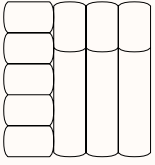

Dimensions:

Studio Small

OW 600mm
OD 960mm
SH 470mm
SD 620mm
OH 700mm

Studio Medium

OW 800mm
OD 960mm
SH 470mm
SD 620mm
OH 700mm

Studio Large

OW 1200mm
OD 960mm
SH 470mm
SD 620mm
OH 700mm

Studio Corner

OW 1100mm
OD 960mm
SH 470mm
SD 620mm
OH 700mm

Studio Curve

OW 1250mm
OD 960mm
SH 470mm
SD 610mm
OH 700mm

Ottoman

OW 800mm
OD 960mm
OH 470mm

Ottoman Classic

OW 800mm
OD 900mm
OH 470mm

Dimensions

Studio Armrest Right

OW 930mm
OD 960mm
SH 470mm
SD 620mm
OH 700mm

Small Armrest Left

OW 930mm
OD 960mm
SH 470mm
SD 620mm
OH 700mm

Medium Armrest Right

OW 1130mm
OD 960mm
SH 470mm
SD 620mm
OH 700mm

Medium Armrest Left

OW 1130mm
OD 960mm
SH 470mm
SD 620mm
OH 700mm

Large Armrest Right

OW 1530mm
OD 960mm
SH 470mm
SD 620mm
OH 700mm

Large Armrest Left

OW 1530mm
OD 960mm
SH 470mm
SD 620mm
OH 700mm

Half Corner

OW 550mm
OD 960mm
SH 470mm
SD 620mm
OH 700mm