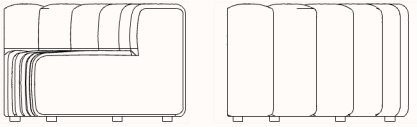

Dimensions:

Studio Small

OW 600mm
OD 960mm
SH 470mm
SD 620mm
OH 700mm

Studio Medium

OW 800mm
OD 960mm
SH 470mm
SD 620mm
OH 700mm

Studio Large

OW 1200mm
OD 960mm
SH 470mm
SD 620mm
OH 700mm

Studio Corner

OW 1100mm
OD 960mm
SH 470mm
SD 620mm
OH 700mm

Studio Curve

OW 1250mm
OD 960mm
SH 470mm
SD 610mm
OH 700mm

Ottoman

OW 800mm
OD 960mm
OH 470mm

Ottoman Classic

OW 800mm
OD 900mm
OH 470mm

Dimensions