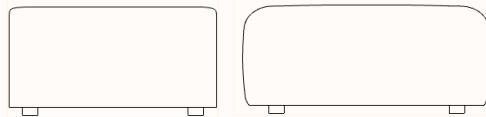

Dimensions:

Studio Small

OW 600mm
OD 960mm
SH 470mm
SD 620mm
OH 700mm

Studio Medium

OW 800mm
OD 960mm
SH 470mm
SD 620mm
OH 700mm

Studio Large

OW 1200mm
OD 960mm
SH 470mm
SD 620mm
OH 700mm

Studio Corner

OW 1100mm
OD 960mm
SH 470mm
SD 620mm
OH 700mm

Studio Curve

OW 1250mm
OD 960mm
SH 470mm
SD 610mm
OH 700mm

Ottoman

OW 800mm
OD 960mm
OH 470mm

Ottoman Classic

OW 800mm
OD 900mm
OH 470mm

Dimensions