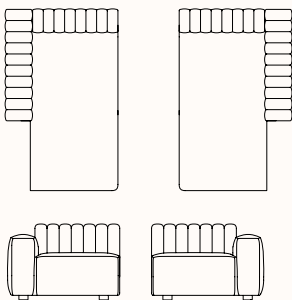

## Options:

- Two Seater
- Three Seater
- Three Seater with Chaise
- Left or Right Arm, Left or Right Corner & Center Modules
- Ottoman
- Left or Right Chaise
- Cushions

**Design:** KRISTIAN SOFUS HENSEN & TOMMY HYLDAHL for NORR11

**Three Seater with Chaise  
Left or Right Chaise**

OW 2900mm  
SD 685mm  
OD 1520mm  
SH 420mm  
OH 700mm

**Module Dimensions**

**Left or Right Arm**

OW 1050mm  
SD 685mm  
OD 920mm  
SH 420mm  
OH 700mm

**Centre**

OW 800mm  
SD 685mm  
OD 920mm  
SH 420mm  
OH 700mm

**Left or Right Corner**

OW 920mm  
SD 685mm  
OD 920mm  
SH 420mm  
OH 700mm

**Ottoman**

OW 920mm  
OD 920mm  
OH 420mm

**Left or Right Chaise**

OW 1050mm  
SD 1280mm  
OD 1520mm  
SH 420mm  
OH 700mm

**Small Cushion**

OW 500mm  
OH 400mm

**Large Cushion**

OW 600mm  
OH 500mm