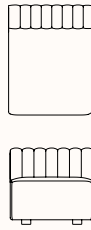

Cat 4 - Moss', Safire, Baru, Sisu, Doré, Ismay

Refer to NORR11 Finishes Specification for full range.

**Dimensions:**

**Two Seater**

OW 2100mm  
SD 685mm  
OD 920mm  
SH 420mm  
OH 700mm

**Three Seater**

OW 2900mm  
SD 685mm  
OD 920mm  
SH 420mm  
OH 700mm

**Three Seater with Chaise  
Left or Right Chaise**

OW 2900mm  
SD 685mm  
OD 1520mm  
SH 420mm  
OH 700mm

**Module Dimensions**

**Left or Right Arm**

OW 1050mm  
SD 685mm  
OD 920mm  
SH 420mm  
OH 700mm

**Centre**

OW 800mm  
SD 685mm  
OD 920mm  
SH 420mm  
OH 700mm

**Left or Right Corner**

OW 920mm  
SD 685mm  
OD 920mm  
SH 420mm  
OH 700mm

**Ottoman**

OW 920mm  
OD 920mm  
OH 420mm

**Left or Right Chaise**

OW 1050mm  
SD 1280mm  
OD 1520mm  
SH 420mm  
OH 700mm

**Small Cushion**

OW 500mm  
OH 400mm

**Large Cushion**

OW 600mm  
OH 500mm