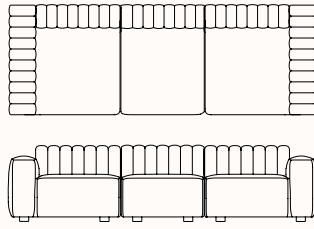

Cat 4 - Moss', Safire, Baru, Sisu, Doré, Ismay

Refer to NORR11 Finishes Specification for full range.

**Dimensions:**

**Two Seater**

OW 2100mm  
SD 685mm  
OD 920mm  
SH 420mm  
OH 700mm

**Three Seater**

OW 2900mm  
SD 685mm  
OD 920mm  
SH 420mm  
OH 700mm

**Three Seater with Chaise  
Left or Right Chaise**

OW 2900mm  
SD 685mm  
OD 1520mm  
SH 420mm  
OH 700mm

**Module Dimensions**

**Left or Right Arm**

OW 1050mm  
SD 685mm  
OD 920mm  
SH 420mm  
OH 700mm

**Centre**

OW 800mm  
SD 685mm  
OD 920mm  
SH 420mm  
OH 700mm

**Left or Right Corner**

OW 920mm  
SD 685mm  
OD 920mm  
SH 420mm  
OH 700mm

**Ottoman**

OW 920mm  
OD 920mm  
OH 420mm

**Left or Right Chaise**

OW 1050mm  
SD 1280mm  
OD 1520mm  
SH 420mm  
OH 700mm

**Small Cushion**

OW 500mm  
OH 400mm

**Large Cushion**

OW 600mm  
OH 500mm